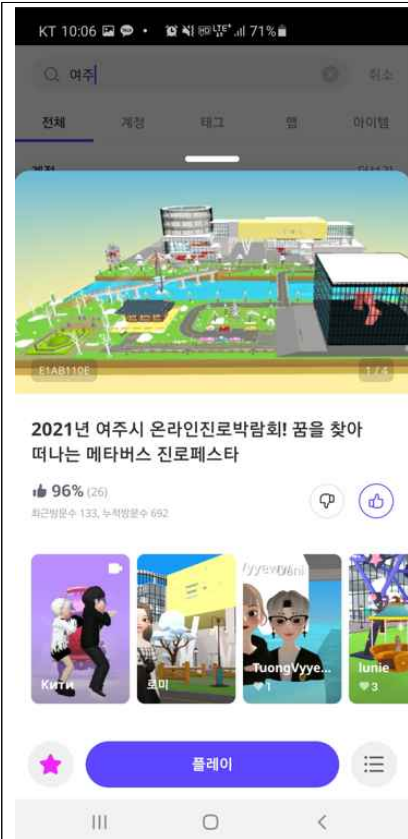

**꿈을 찾아 떠나는 메타버스 진로페스타 200% 즐기기**

1. 상상을 현실로! 메타버스 속 여주를 체험하며 인증샷 남기기!
2. 다양한 게임을 즐기고 체험하며 나만의 꿈을 상상하기!
3. 꿈을 찾아 떠나기 위한 첫단계! 나의 역량 알아보기 (HEXA CT 6대 핵심역량검사)
4. 메타버스 진로페스타에서 펼쳐지는 알찬 강의를 들으며 나만의 꿈 그려보기!

박람회 입장	⇒	학교선택/학생인증	⇒	나의 역량 확인하기	⇒	진로계열추천	⇒	멘토링 연결
박람회링크로 접속 <a href="https://www.edumars.net/여주진로페스타">edumars.net/여주진로페스타</a>		학교를 선택하고 학생 인증하기		6가지 핵심역량의 우선순위를 통해 나의 역량을 알아보자		19개의 직업 계열중에서 나의 역량에 따라 적합한 진로계열을 추천		멘토의 역량과 나의 역량 비교를 통해 자주적 진로설계의 방향성 제시

\* 일정 및 출연자는 상황에 따라 변경될 수 있습니다.

[진로탐색 프로그램 소개]

메타버스 진로페스타의 모든 진로탐색 프로그램은 6대 핵심역량검사와 연계하여 구성되어 있으며, 에피소드 위주의 이야기로 재미요소를 가미하여 여주시 청소년들이 효과적으로 자신만의 꿈을 키워 나갈 수 있습니다.

핵심역량검사	직업멘토링	학과멘토링	직업체험
 <p>자신에 대한 명확한 이해와 탐색 활동을 하며 진로에 대한 능력을 개발해 가는 원동력을 측정합니다.</p>	 <p>직업인 멘토의 학창시절, 직업인이 되기위한 준비과정 등 진짜 살아있는 멘토링을 제공합니다.</p>	 <p>대학생 멘토의 진학이야기와 캠퍼스라이프 에피소드 등을 통해 진로계획에 도움을 줍니다.</p>	 <p>직업에 대한 특강을 듣고 직업별 학습꾸러미를 통해 직업을 직접 체험합니다.</p>

직업멘토링 51선		학과멘토링 20선	직업체험 11선
래퍼	광고기획자	1인미디어크리에이터	조향사
보컬트레이너	패션디자이너	아나운서	캔들아티스트
조향사	특수분장사	기상캐스터	플로리스트
캔들아티스트	선수트레이너	스포츠캐스터	일러스트레이터
플로리스트	운동선수(당구)	기자	캐릭터디자이너
뮤지컬배우	스포츠마케터	경찰	패션디자이너
CG디자이너	승무원	직업군인	특수분장사
영화콘티작가	수의사	게임개발자	건축가
마술사	치과위생사	항공기정비사	항공기정비사
공연기획자	간호사	정보보안전문가	푸드스타일리스트
웹툰작가	미술치료사	사업가	마술사
일러스트레이터	파티쉐	반려동물훈련사	
캐릭터디자이너	바리스타	경호원	
배우	요리사	프로그램머	
쇼호스트	푸드스타일리스트	포토그래퍼	
방송작가	건축가	개그우먼	
라디오DJ	로봇전문가	생명공학자	
			국어국문학과
			경찰행정학부
			초등교육과
			계량위험관리학과
			사회학과
			수학과
			간호학과
			약학과
			생명과학부
			로봇학부
			중국외교통상학부
			식품생명공학과
			항공운항학과
			화학공학과
			수의학과
			연극영화학과
			체육교육과
			산업심리학과
			건축학과

[메타버스 체험관 즐기기]

★ 모바일 앱 : '제페토' 앱을 설치 → 나만의 캐릭터 생성 → 메인화면에서 '여주' 검색 후 '여주시온라인진로박람회' 맵, '여주시관공서' 맵이 나온 → 2가지 맵에서 체험 즐기기!

 <p>제페토 입장 하는 방법 ▶</p>		
<p>1. 앱 설치 [제페토 앱 : 메타버스 체험존, 이프랜드 앱: 개막식 존]</p>	<p>2. 나만의 캐릭터 만들기</p>	<p>'여주' 검색후 원하는 맵 클릭! 1. 여주시온라인진로박람회체험존 2. 여주시관공서 체험존</p>